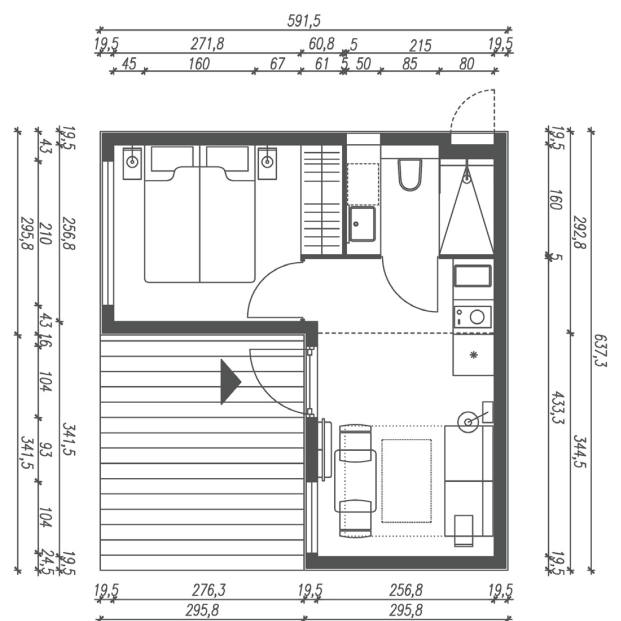

KOLIBER 23

Powierzchnia użytkowa ok. **22,6 m²**

Zestawienie pomieszczeń:

Salon z aneksem kuchennym ——— 11m²
Sypialnia ——— 6,5m²
Łazienka ——— 5m²

Powierzchnia brutto - 27,6m²

Powierzchnia tarasu - 10,9m²

domек całoroczny

dla 2-4 osób

Całoroczny, komfortowy domek dla 2-4 osób

Wykończenie domku – standard deweloperski zawiera:

Poszycie dachu blachą na rąbek stojący w kolorze ;
orynowanie PVC o profilu półokrągłym do poziomu 0;
okna PVC z szybą 3-komorową;
instalacja elektryczna;
instalacja wodno - kanalizacyjna;
wewnętrzne wykończenie ścian płytą G-K,
na podłodze płyta cementowo-wiórowa,
w pomieszczeniach mokrych zabezpieczenie hydroizolacją.